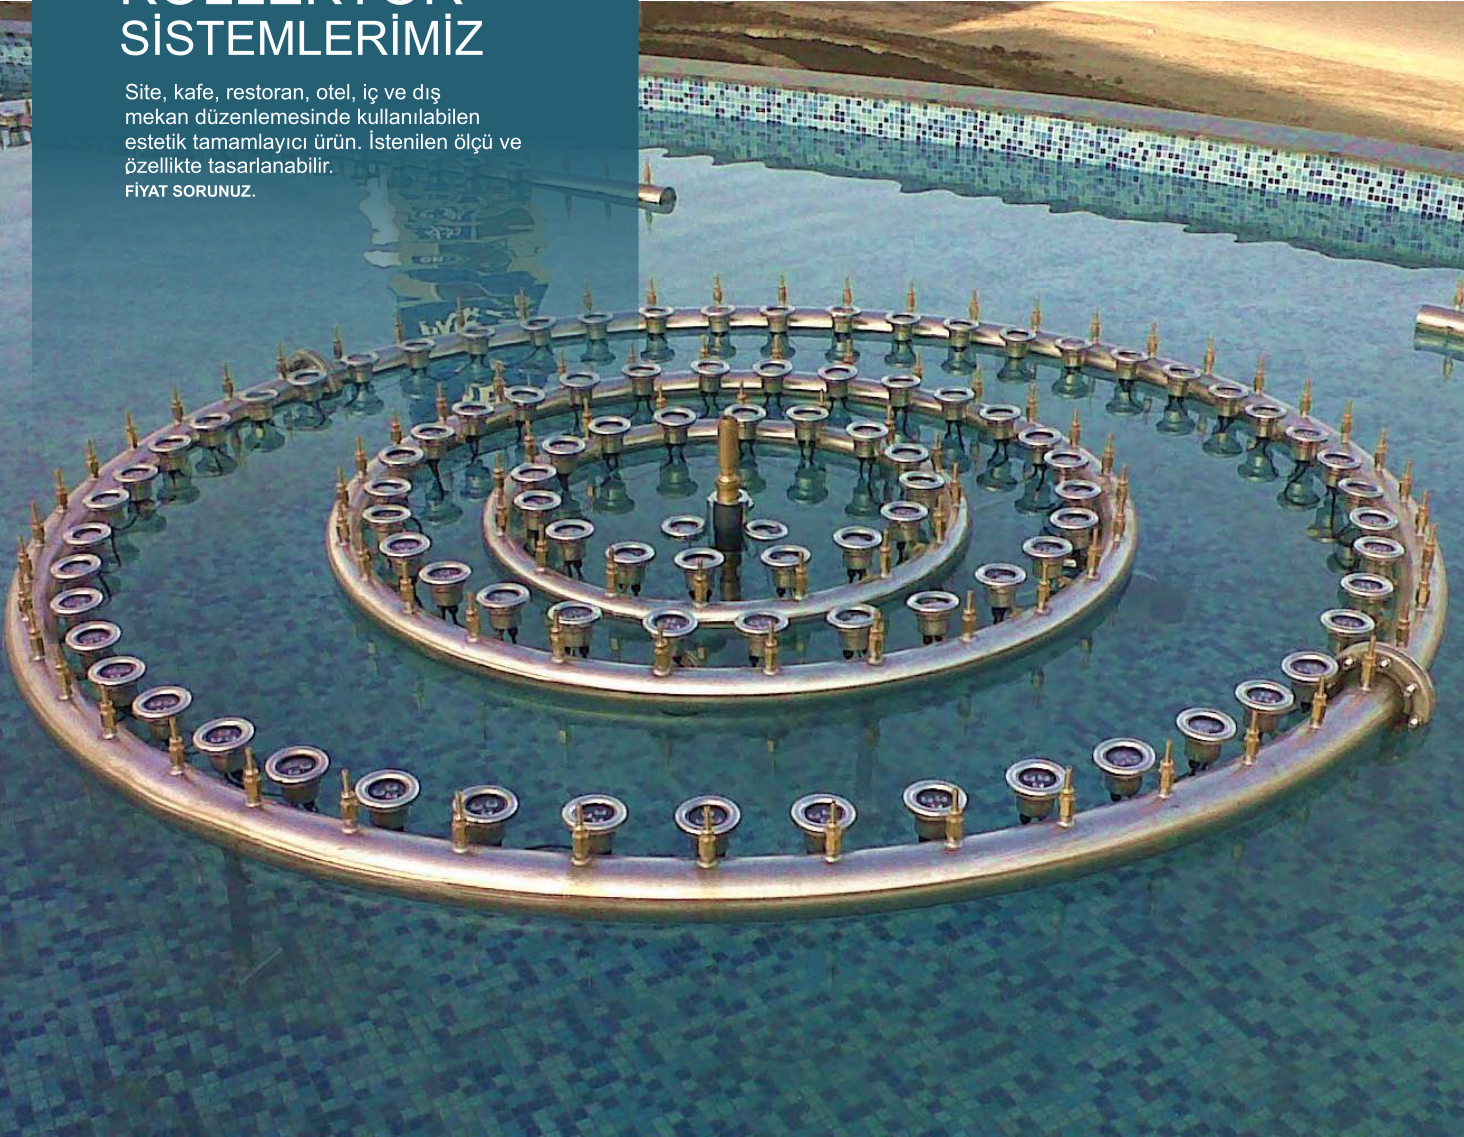

KOLLEKTÖR SİSTEMLERİMİZ

Site, kafe, restoran, otel, iç ve dış mekan düzenlemesinde kullanılabilen estetik tamamlayıcı ürün. İstenilen ölçü ve özellikte tasarlanabilir.
FİYAT SORUNUZ.