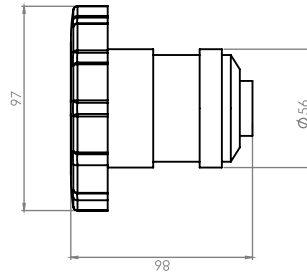

KOD	ÜRÜN/PRODUCT SAMSUNG	LÜMEN	SPECIALTY	3 W
SKY339	SMD BEYAZ/WHITE	450	DC 12V	38 €
SKY340	SMD MAVİ/BLUE	100	DC 12V	38 €
SKY341	SMD GÜNIŞIĞI/SUNRISE	450	DC 12V	38 €
SKY342	SMD TURKUAZ/TURQOISE	210	DC 12V	38 €
SKY343	SMD MAVİ-BEYAZ/BLUE-WHITE	350	DC 12V	38 €
SKY344	SMD YEŞİL/GREEN	270	DC 12V	42 €
SKY345	SMD KIRMIZI/RED	270	DC 12V	42 €
SKY346	SMD RGB (4 Kablolu)	250	DC 12V	42 €
SKY347	SMD RGB K.DÖNEN (2 Kablolu)	250	DC 12V	58 €
SKY348	SMD RGB ON-OFF (2 Kablolu)	250	DC 12V	58 €
SKY349	PASLANMAZ ÇERÇEVE		DC 12V	28 €