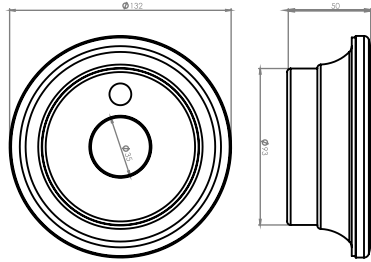

ÜRÜN/PRODUCT SAMSUNG	LÜMEN	SPECIALTY	6 W
SMD BEYAZ/WHITE + KÖPÜK NOZUL	900	DC 12V	95 €
SMD MAVİ/BLUE + KÖPÜK NOZUL	210	DC 12V	95 €
SMD GÜNEŞİĞİ/SUNRISE + KÖPÜK NOZUL	900	DC 12V	95 €
SMD TURKUAZ/TURÇOISE + KÖPÜK NOZUL	350	DC 12V	95 €
SMD YEŞİL/GREEN + KÖPÜK NOZUL	450	DC 12V	99 €
SMD KIRMIZI/RED + KÖPÜK NOZUL	450	DC 12V	99 €
SMD RGB (4 Kablolu) + KÖPÜK NOZUL	420	DC 12V	99 €